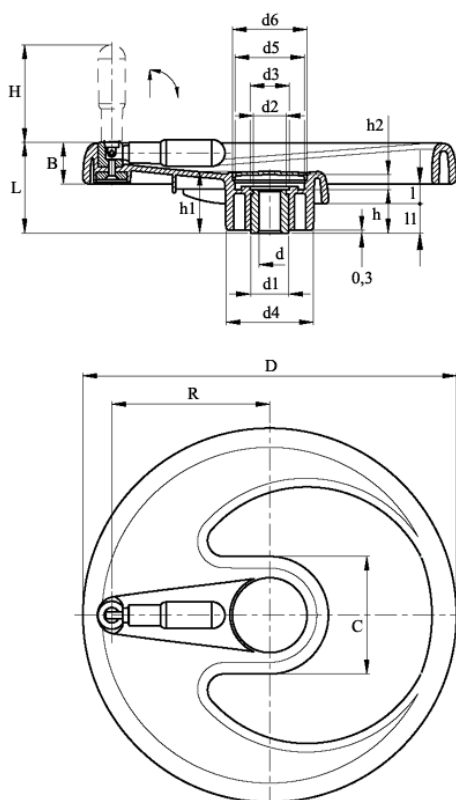

Varenummer: 23052047115
 Beskrivelse: E+G Håndhjul
 EMW.350+IR-A20-C5

Mål

B = 38	d6 = 70	l1 = 25
C = 108	d H7 = 20	R = 148
D = 350	H = 90	
d1 = 35	h = 38	
d2 = 33	h1 = 55	
d3 = 35	h2 = 14	
d4 = 82	l = 19	
d5 = 69	L = 82	